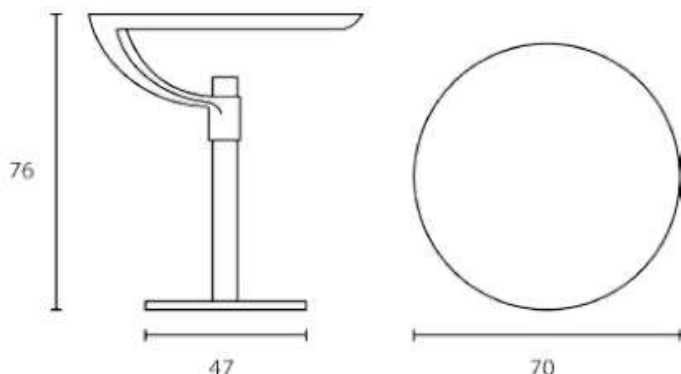

Вес (с упаковкой)	27 кг
Цвет	белый, коричневый, черный
Страна производства	Италия
Артикул	578 H760

Описание

Барный стол **Area Declic 578** обладает необычным дизайном. Мебель снабжена контилевером, позволяющим повесить сумку или другой аксессуар.

Алматы (7273)495-231
Ангарск (3955)60-70-56
Архангельск (8182)63-90-72
Астрахань (8512)99-46-04
Барнаул (3852)73-04-60
Белгород (4722)40-23-64
Благовещенск (4162)22-76-07
Брянск (4832)59-03-52
Владивосток (423)249-28-31
Владикавказ (8672)28-90-48
Владимир (4922)49-43-18
Волгоград (844)278-03-48
Вологда (8172)26-41-59
Воронеж (473)204-51-73
Екатеринбург (343)384-55-89

Иваново (4932)77-34-06
Ижевск (3412)26-03-58
Иркутск (395)279-98-46
Казань (843)206-01-48
Калининград (4012)72-03-81
Калуга (4842)92-23-67
Кемерово (3842)65-04-62
Киров (8332)68-02-04
Коломна (4966)23-41-49
Кострома (4942)77-07-48
Краснодар (861)203-40-90
Красноярск (391)204-63-61
Курск (4712)77-13-04
Курган (3522)50-90-47
Липецк (4742)52-20-81

Магнитогорск (3519)55-03-13
Москва (495)268-04-70
Мурманск (8152)59-64-93
Набережные Челны (8552)20-53-41
Нижний Новгород (831)429-08-12
Новокузнецк (3843)20-46-81
Ноябрьск (3496)41-32-12
Новосибирск (383)227-86-73
Омск (3812)21-46-40
Орел (4862)44-53-42
Оренбург (3532)37-68-04
Пенза (8412)22-31-16
Петрозаводск (8142)55-98-37
Псков (8112)59-10-37
Пермь (342)205-81-47

Ростов-на-Дону (863)308-18-15
Рязань (4912)46-61-64
Самара (846)206-03-16
Санкт-Петербург (812)309-46-40
Саратов (845)249-38-78
Севастополь (8692)22-31-93
Саранск (8342)22-96-24
Симферополь (3652)67-13-56
Смоленск (4812)29-41-54
Сочи (862)225-72-31
Ставрополь (8652)20-65-13
Сургут (3462)77-98-35
Сыктывкар (8212)25-95-17
Тамбов (4752)50-40-97
Тверь (4822)63-31-35

Тольятти (8482)63-91-07
Томск (3822)98-41-53
Тула (4872)33-79-87
Тюмень (3452)66-21-18
Ульяновск (8422)24-23-59
Улан-Удэ (3012)59-97-51
Уфа (347)229-48-12
Хабаровск (4212)92-98-04
Чебоксары (8352)28-53-07
Челябинск (351)202-03-61
Череповец (8202)49-02-64
Чита (3022)38-34-83
Якутск (4112)23-90-97
Ярославль (4852)69-52-93

Россия +7(495)268-04-70

Казахстан +7(7172)727-132

Киргизия +996(312)96-26-47

<https://area.nt-rt.ru> || aeo@nt-rt.ru